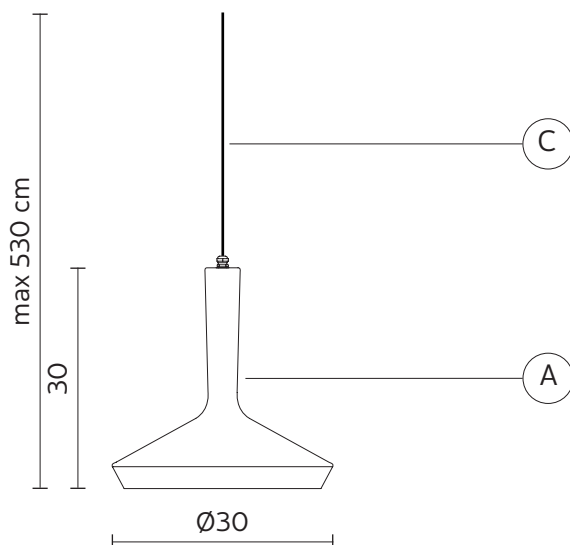

DHARMA sospensione

Edmondo Testaguzza design

anno 2014

SCHEDA TECNICA - SE690D-EXT

CORPO LAMPADA "A"

materiale	cemento	
colore	grezzo	

CAVO ELETTRICO "C"

materiale	neoprene	
colore	verde	

DISPOSITIVO ELETTRICO

sorgente luminosa	LED
	17,5w - 700 lumen - 3200 K°
classe energetica	da A a A++

PACKAGING

n° colli	1
peso netto/kg	4,6
peso lordo/kg	5,6
imballo/cm	35x36x38

EMISSIONE LUMINOSA

unidirezionale

	diretta
	filtrata
	indiretta
	assenza

CERTIFICAZIONI

IEC	60598-1:2008
EN	60598-1:2008 + A11:2009

grado di protezione lampadina	IP65
	LED incluso
	KIT LED 17,5w
	700 lumen - 3200 K°

COLLEZIONE