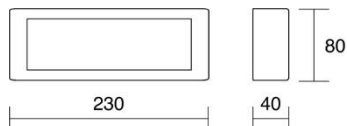

Brique

552 - 552N

Lampada da parete in alluminio, montaggio in aderenza a parete tramite supporto in metallo.

Installazione	Parete
Ambiente	Per interni, per esterno
Finitura	Sabbiata
Peso	0,57 kg
Fonti luminose disponibili	
552 LED SMD EPISTAR 3000k 1054lm CRI 80 ra	552N LED SMD EPISTAR 4000k 1054lm CRI 80 ra
Tensione	220-240V
Potenza	12W
Materiali principali	Alluminio, PMMA
Conformità	  
Classe di isolamento	1