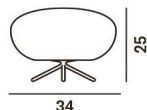

Rituals, tavolo info tecniche

FOSCARINI

Descrizione

Lampade da tavolo a luce diffusa. Collezione di tre forme di diffusore in vetro soffiato con effetto rigato ottenuto con uno stampo con decorazioni in negativo che vengono ripetute nella superficie del vetro, in seguito molato a mano a nastro e sottoposto a procedimento di immersione in acido al fine di ottenere l'effetto gessoso. Il diffusore poggia su un trepiedi in pressofusione in lega di zinco verniciata a polveri epossidiche. Disponibili a due versioni con portalampane G9 o E27. La versione con PTL G9 sul cavo trasparente presenta il dimmer che consente la regolazione della luce a gradazione, mentre la versione con PTL E27 è dotato d'interruttore on/off.

Materiali vetro soffiato satinato inciso e metallo verniciato

Colori bianco

Emissione luminosa
diffusa

Versioni

Rituals 1

Peso
netto kg: 4,00
lordo kg: 5,20

Confezione
vol. m3: 0,056
n. colli: 2

Lampadine
alogeno energy saver 1x105W E27

LED Retrofit/FLUO 1x15W E27

Lunghezza cavo

Certificazioni

Classe Energetica

A+ A B C

Rituals 2

Peso
netto kg: 4,10
lordo kg: 5,20

Confezione
vol. m3: 0,056
n. colli: 2

Lampadine
alogeno energy saver 1x105W E27

LED Retrofit/FLUO 1x15W E27

Lunghezza cavo

Certificazioni

Classe Energetica

A+ A B C

Rituals 3

Peso
netto kg: 1,60
lordo kg: 2,80

Confezione
vol. m3: 0,028
n. colli: 2

Lampadine
alogeno energy saver 1x105W E27

LED Retrofit/FLUO 1x15W E27

Lunghezza cavo

Certificazioni

Classe Energetica

A+ A B C

[disegni 2D/3D](#)
[curve fotometriche](#)
[istruzioni di montaggio](#)

Area download