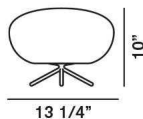

Materiali vetro soffiato satinato inciso e metallo verniciato

Colori bianco

Emissione luminosa
diffusa

Versioni

1 con dimmer

Peso
netto kg: 4,00
lordo kg: 5,20

Confezione
vol. m3: 0,055
n. colli: 2

Lampadine
Alogena 1x60W G9

dimmer incluso (potenza minima della lampadine 40W)*

Lunghezza cavo

Certificazioni

Classe Energetica

C

2 con dimmer

Peso
netto kg: 4,10
lordo kg: 5,20

Confezione
vol. m3: 0,055
n. colli: 2