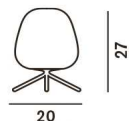

Lampadine
alogeno energy saver 1x105W E27

LED Retrofit/FLUO 1x15W E27

Lunghezza cavo

Certificazioni

Classe Energetica

A+ A B C

Rituals 3

Peso
netto kg: 1,60
lordo kg: 2,80