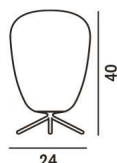

Materiali vetro soffiato satinato inciso e metallo verniciato

Colori bianco

Emissione luminosa
diffusa

Versioni

Rituals 1

Peso
netto kg: 4,00
lordo kg: 5,20

Confezione
vol. m3: 0,056
n. colli: 2

Lampadine
alogeno energy saver 1x105W E27