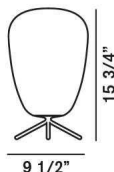

Materiali vetro soffiato satinato inciso e metallo verniciato

Colori bianco

Emissione luminosa
diffusa

Versioni

1 con dimmer

Peso
netto kg: 4,00
lordo kg: 5,20

Confezione
vol. m3: 0,055
n. colli: 2

Lampadine
Alogena 1x60W G9

dimmer incluso (potenza minima della lampadine 40W)*

Lunghezza cavo

Certificazioni

Classe Energetica

C

2 con dimmer

Peso
netto kg: 4,10
lordo kg: 5,20

Confezione
vol. m3: 0,055
n. colli: 2