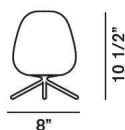

Rituals, tavolo info tecniche

FOSCARINI

Descrizione

Lampade da tavolo a luce diffusa. Collezione di tre forme di diffusore in vetro soffiato con effetto rigato ottenuto con uno stampo con decorazioni in negativo che vengono ripetute nella superficie del vetro, in seguito molato a mano a nastro e sottoposto a procedimento di immersione in acido al fine di ottenere l'effetto gessoso. Il diffusore poggia su un trepiedi in pressofusione in lega di zinco verniciata a polveri epossidiche. Disponibili a due versioni con portalampe G9 o E27. La versione con PTL G9 sul cavo trasparente presenta il dimmer che consente la regolazione della luce a gradazione, mentre la versione con PTL E27 è dotato d'interruttore on/off.

Materiali vetro soffiato satinato inciso e metallo verniciato

Colori bianco

Emissione luminosa
diffusa

Versioni

1 con dimmer

Peso
netto kg: 4,00
lordo kg: 5,20

Confezione
vol. m3: 0,055
n. colli: 2

Lampadine
Alogena 1x60W G9

dimmer incluso (potenza minima della lampadine 40W)*

Lunghezza cavo

Certificazioni

Classe Energetica

C

2 con dimmer

Peso
netto kg: 4,10
lordo kg: 5,20

Confezione
vol. m3: 0,055
n. colli: 2

Lampadine
Alogena 1x60W G9

dimmer incluso (potenza minima delle lampadine 40W)*

Lunghezza cavo

Certificazioni

Classe Energetica

C

3 con dimmer

Peso
netto kg: 1,60
lordo kg: 2,80

Confezione
vol. m3: 0,028
n. colli: 2

Lampadine
Alogena 1x60W G9

dimmer incluso (potenza minima della lampadina 40W)*

Lunghezza cavo

Certificazioni

Classe Energetica

C

[disegni 2D/3D](#)
[curve fotometriche](#)
[istruzioni di montaggio](#)

Area download