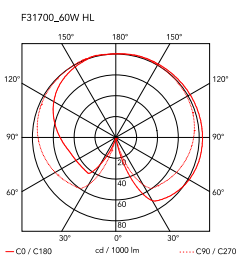

IC Lights Table 1 High

di Michael Anastassiades , 2014

Apparecchio di illuminazione da tavolo a luce diffusa. Telaio in ottone, spazzolato e verniciato trasparente o acciaio cromato. Diffusore opalino di vetro soffiato. Dimmer presente sul cavo di alimentazione.

Montaggio	Tavolo
Ambiente	Per interni
Finitura	Ottone spazzolato, Cromo
Peso	1.7 Kg
Fonti luminose disponibili	1 x LED 8W E14 800lm 3000K cod. RF26565 [e] DIMMER 1 x LED 8W E14 700lm 2700K cod. RF26767 [e] DIMMER 1 x LED 10W E14 800lm 2700K cod. RF26261 [e] DIMMER 1 x LED 10W E14 900lm 3000K [e] cod. RF26260 DIMMER
Emergenza	Senza
Regolazione	Dimmer presente sul cavo di alimentazione
Voltaggio	220-240V
Potenza	MAX 60W
Batteria	No
Alimentatore incluso	No
Materiali	Vetro soffiato, Ottone, Acciaio
Colori	● F3170030 - Nero ● F3170057 - Cromo ● F3170059 - Ottone spazzolato
Certificazioni	