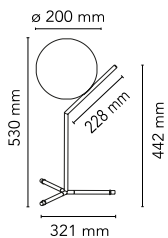

IC Lights Table 1 High

di Michael Anastassiades , 2014

Apparecchio di illuminazione da tavolo a luce diffusa. Telaio in ottone, spazzolato e verniciato trasparente o acciaio cromato. Diffusore opalino di vetro soffiato. Dimmer presente sul cavo di alimentazione.

Montaggio	Tavolo
Ambiente	Per interni
Finitura	Ottone spazzolato, Cromo
Peso	1.7 Kg
Fonti luminose disponibili	1 x LED 8W E14 800lm 3000K cod. RF26565 [e] DIMMER 1 x LED 8W E14 700lm 2700K cod. RF26767 [e] DIMMER 1 x LED 10W E14 800lm 2700K cod. RF26261 [e] DIMMER 1 x LED 10W E14 900lm 3000K [e] cod. RF26260 DIMMER
Emergenza	Senza
Regolazione	Dimmer presente sul cavo di alimentazione
Voltaggio	220-240V
Potenza	MAX 60W
Batteria	No
Alimentatore incluso	No
Materiali	Vetro soffiato, Ottone, Acciaio
Colori	● F3170030 - Nero ● F3170057 - Cromo ● F3170059 - Ottone spazzolato
Certificazioni	