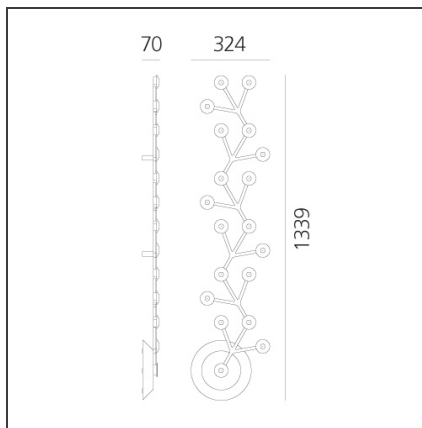

Led Net Linear 125 - Soffitto - App Compatible

IP20   

DESIGN BY

Michele De Lucchi, Alberto Nason

DESCRIZIONE

DISEGNI TECNICI

CARATTERISTICHE

Codice articolo:	1596050APP	Materiale:	Aluminio, metacrilato
Colore:	Bianco lucido	Serie:	Design
Installazione:	Soffitto, Sospensione	Area di utilizzo:	Hospitality, null
Ambiente di utilizzo:	Interni	Emissione:	Diretta

DIMENSIONI

Lunghezza:	cm 140	Prova del filo incandescente:	650
Larghezza:	cm 32.4		
Altezza:	cm 7		

SORGENTI INCLUSE

Categoria:	LED	Temperatura Colore (K):	3000K
Numero:	18	Color Tolerance:	MacAdam 3SDCM
Watt:	2.17W	CRI:	80
Flusso luminoso emesso (lm):	153lm	Efficacy:	71lm/W
Tipologia:	0	Service Life:	50000-L70
Class:	A		

LUMINAIRE

Watt :	45W	Flusso luminoso emesso (lm):	2530lm
Tensione di alimentazione:	220-240V	CCT:	3000K
		Efficiency:	78%
		Efficacy:	56.22lm/W
		CRI:	80

Note

Led inclusi.